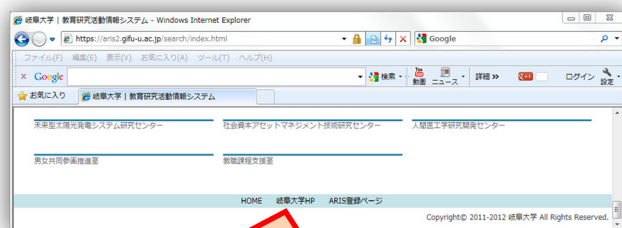

# ARIS 公開画面へのアクセス方法

1. 総合情報メディアセンターWeb ページの「センターサービス」の「ARIS-Gifu」をクリックします。

ARIS-Gifu 公開ページ

岐阜大学公式 Web ページ/研究・産官学連携/研究者情報からもアクセスできます。

所属教員名の一覧

個人の表示画面

各画面の下にリンクがあります。

HOME : ARIS 公開画面へ  
 岐阜大学HP : 岐阜大学トップページへ  
 ARIS 登録ページ : ARIS に登録するためのログイン画面へ